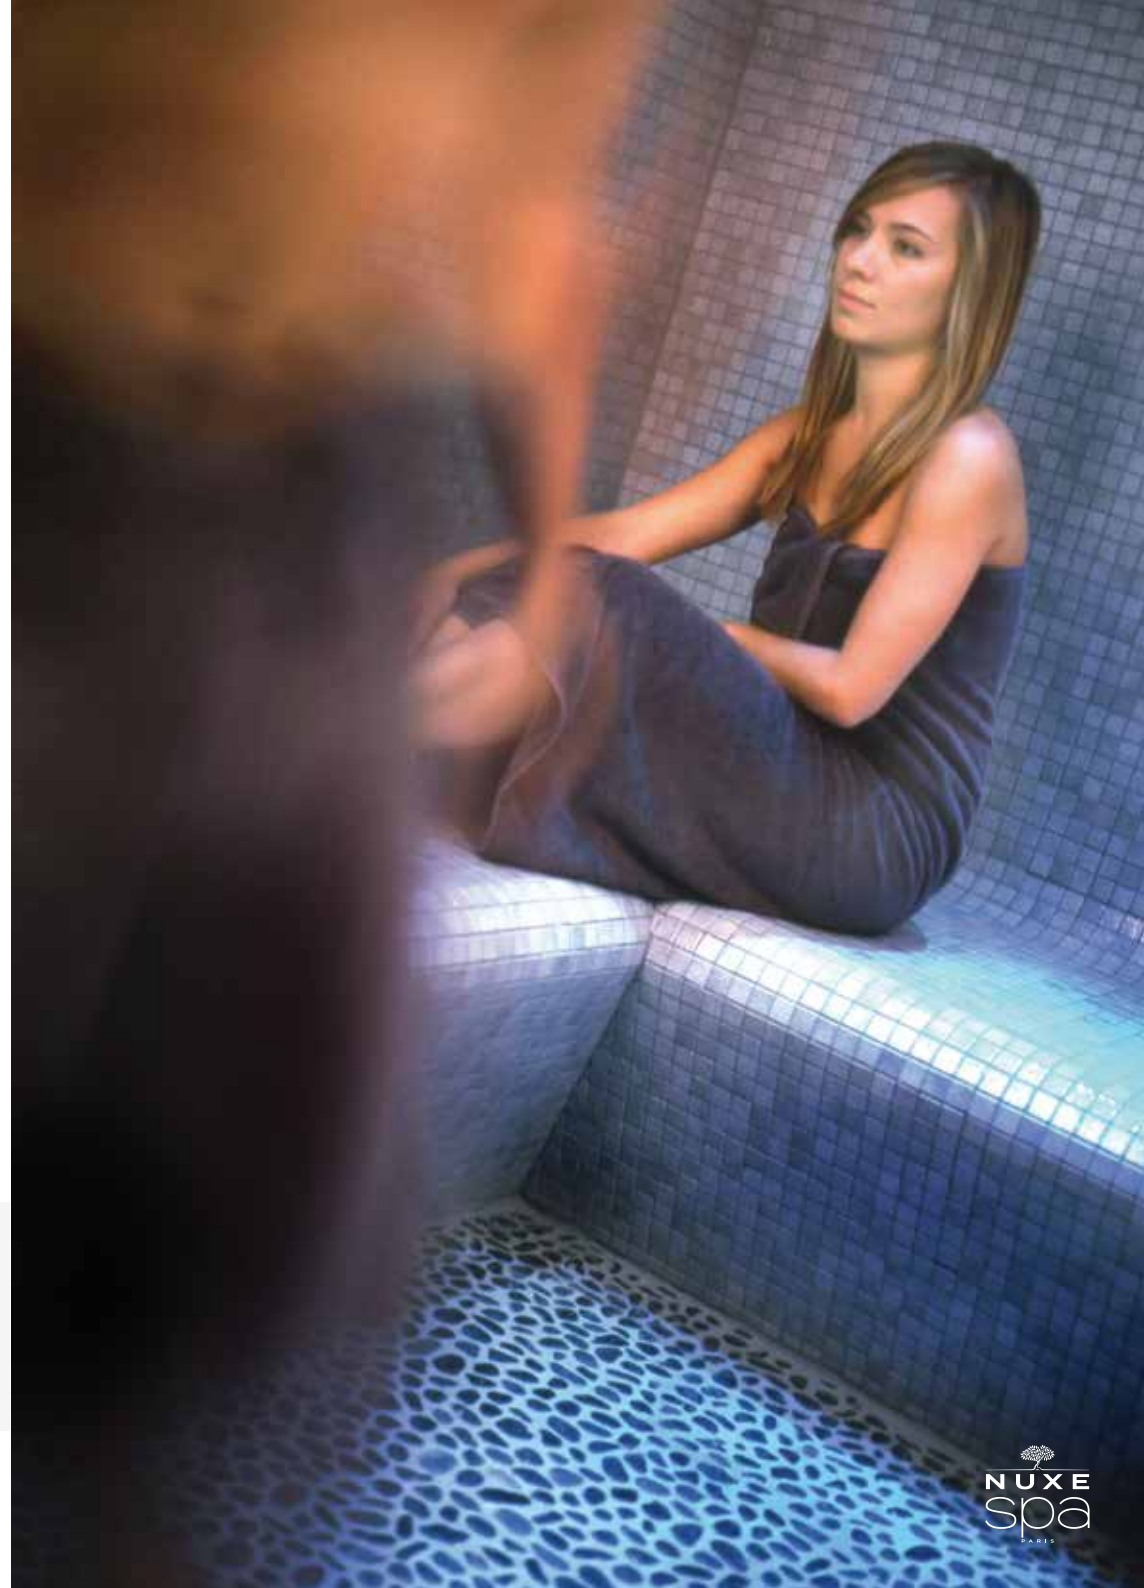

DÉCOUVREZ UN SPA INTIMISTE ET COSY, PROPICE À UN INSTANT DE RELAXATION INOUBLIABLE !

A la lumière des bougies, vous vous laisserez aller vers un grand moment de détente en profitant d'un massage prodigieux, d'un délicieux soin du visage ou d'un soin du corps divin. Nuxe met au service de votre bien-être ses produits naturels aux textures délicieuses et parfums enchanteurs. Associés à des techniques manuelles exclusives pour des sensations à fleur de peau, ils vous prodigueront toute l'énergie et la légèreté dont vous avez besoin !

INDULGE YOURSELF... You will be carried away by the music and the candle lights, enjoying prodigious massages and delicious face or body treatments. Laboratoire NUXE is expert in natural-origin cosmetology. Manual techniques and exclusive protocols combines with NUXE products' exquisite fragrances to marry emotions and senses, creating a singular feeling of wellbeing.

LE + DU SPA NUXE DES MAISONS DE LÉA

- une séance relaxante au Hammam est offerte avant chaque soin
- après votre soin, profitez de nos tisaneries privées et prolongez le bien-être en dégustant le grog aromatique ou le jus de fruit que nous vous offrons.

LES MAISONS DE LÉA NUXE SPA EXTRA :

- Relax in our steam room before your treatment
- we will be happy to offer you an aromatic grog or a fresh fruit juice in our peaceful private tearooms.

Depuis 20 ans, NUXE offre tout le prodige de la nature et une sensorialité absolue dans chacun de ses produits, dont la plupart sont devenus cultes : l'Huile Prodigueuse®, Nuxellence®, le Baume Lèvres Ultra-Nourrissant Rêve de Miel®, les soins visage Crème Prodigueuse® et Crème Fraîche® de Beauté...

Retrouvez les produits NUXE aux Maisons de Léa, à la vente dans la boutique du spa et à la réception.