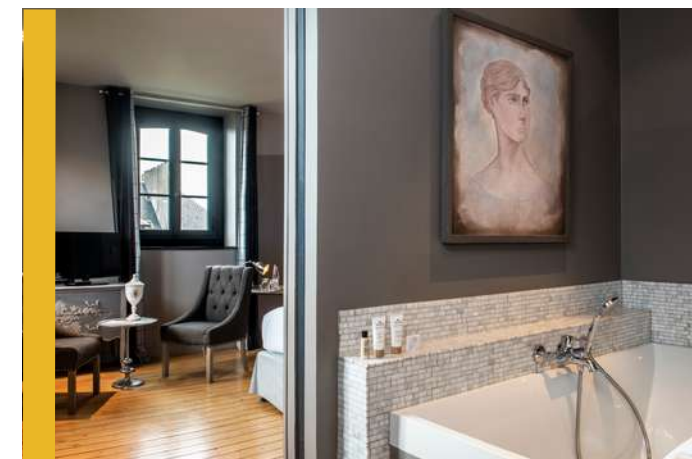

LE PACKAGE COCOONING DES MAISONS DE LÉA

Choisissez l'une de nos formules de réunions et d'événements soigneusement conçues pour tirer le meilleur parti de votre événement. Notre équipe expérimentée peut également préparer une formule sur mesure, spécialement conçue pour vous.

LA JOURNÉE D'ÉTUDE

CE PACKAGE COMPREND :

- La location de salle : ½ journée ou journée complète
- Pause permanente : cafés Lavazza, thés Dammann, jus de pomme frais du Manoir d'Apréval, eaux, pâtisseries des Maisons de Léa, fruits secs & bonbons

RESTAURATION :

- Déjeuner (selon les formules) : plat & dessert proposés par le Chef
- Boissons comprises : eaux, thés & cafés

RADISSON
MEETINGS™